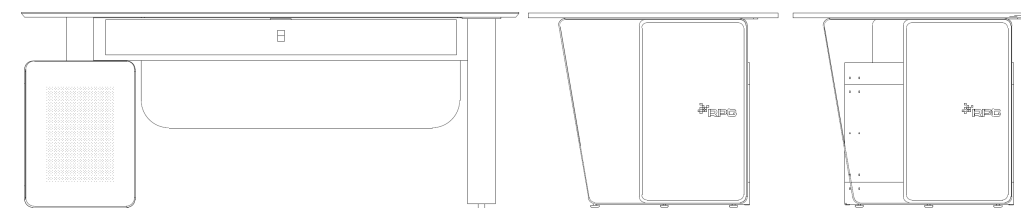

Eos Advance

Versatilidad integrada en la ergonomía

Diseño contemporáneo que combina la **elegancia** en sus formas, con la **ergonomía** y la tecnología de alta calidad, especialmente diseñado para espacios de uso **intensivo 24x7**. Sus líneas simples sobre una estructura firme y funcional crea una superficie de trabajo cómoda con un interior conectado.

Personalizable en conectividad y dimensiones, tanto en el interior como en el exterior, adoptando la imagen corporativa de cada cliente.

↕ Altura: 74cm

↔ Anchura: 180cm*

↗ Profundidad: 90cm

*Medidas personalizables