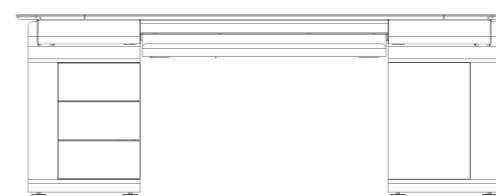

# eoSmart

● Sistema de control de altura grabado con láser en el tablero fenólico.

La funcionalidad Sit/Stand, la estructura superior ajustable, la superficie de trabajo resistente y la estética innovadora llevan el concepto de consola técnica 24/7 a un nivel superior.

↕ Altura: ↓↑ Elevable

↔ Ancho: 220cm

↗ Profundidad: 90cm

**Materiales de superficie**  
Fenólico, krypton, solid textile board, melamina.

**Materiales de estructura metálica**  
Acero

**Colores de superficie\***

Blanco 0085

Gris antracita 0077