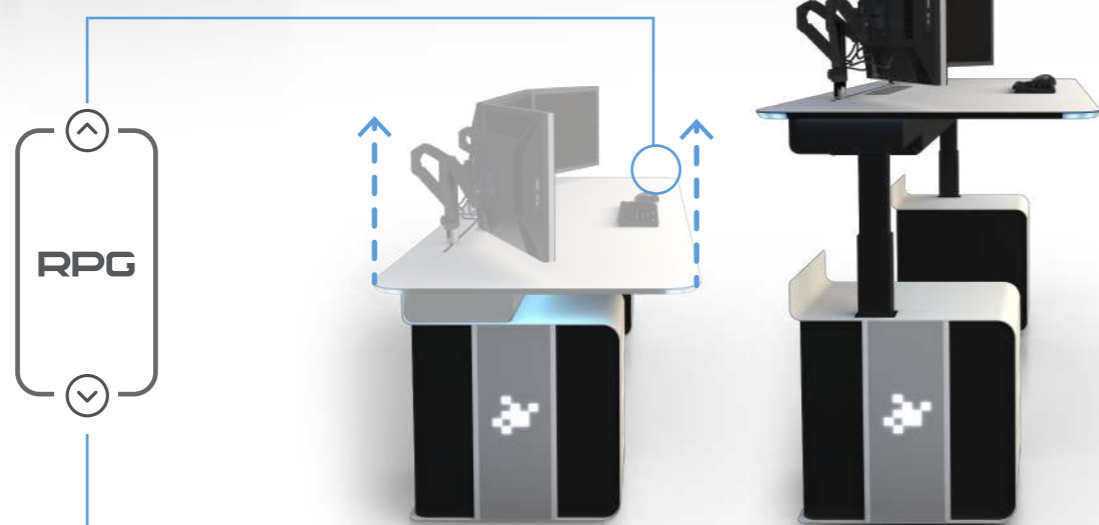

# eoSmart

● Sistema de control de altura grabado con láser en el tablero fenólico.

## Innovación, tecnología y diseño al servicio de la ergonomía.

**eoSmart** es una consola técnica **24/7** altamente tecnificada y versátil, diseñada y fabricada siguiendo los más altos estándares ergonómicos.

La funcionalidad Sit/Stand, la estructura superior ajustable, la superficie de trabajo resistente y la estética innovadora llevan el concepto de consola técnica 24/7 a un nivel superior.

↕ Altura: ↓↑ Elevable